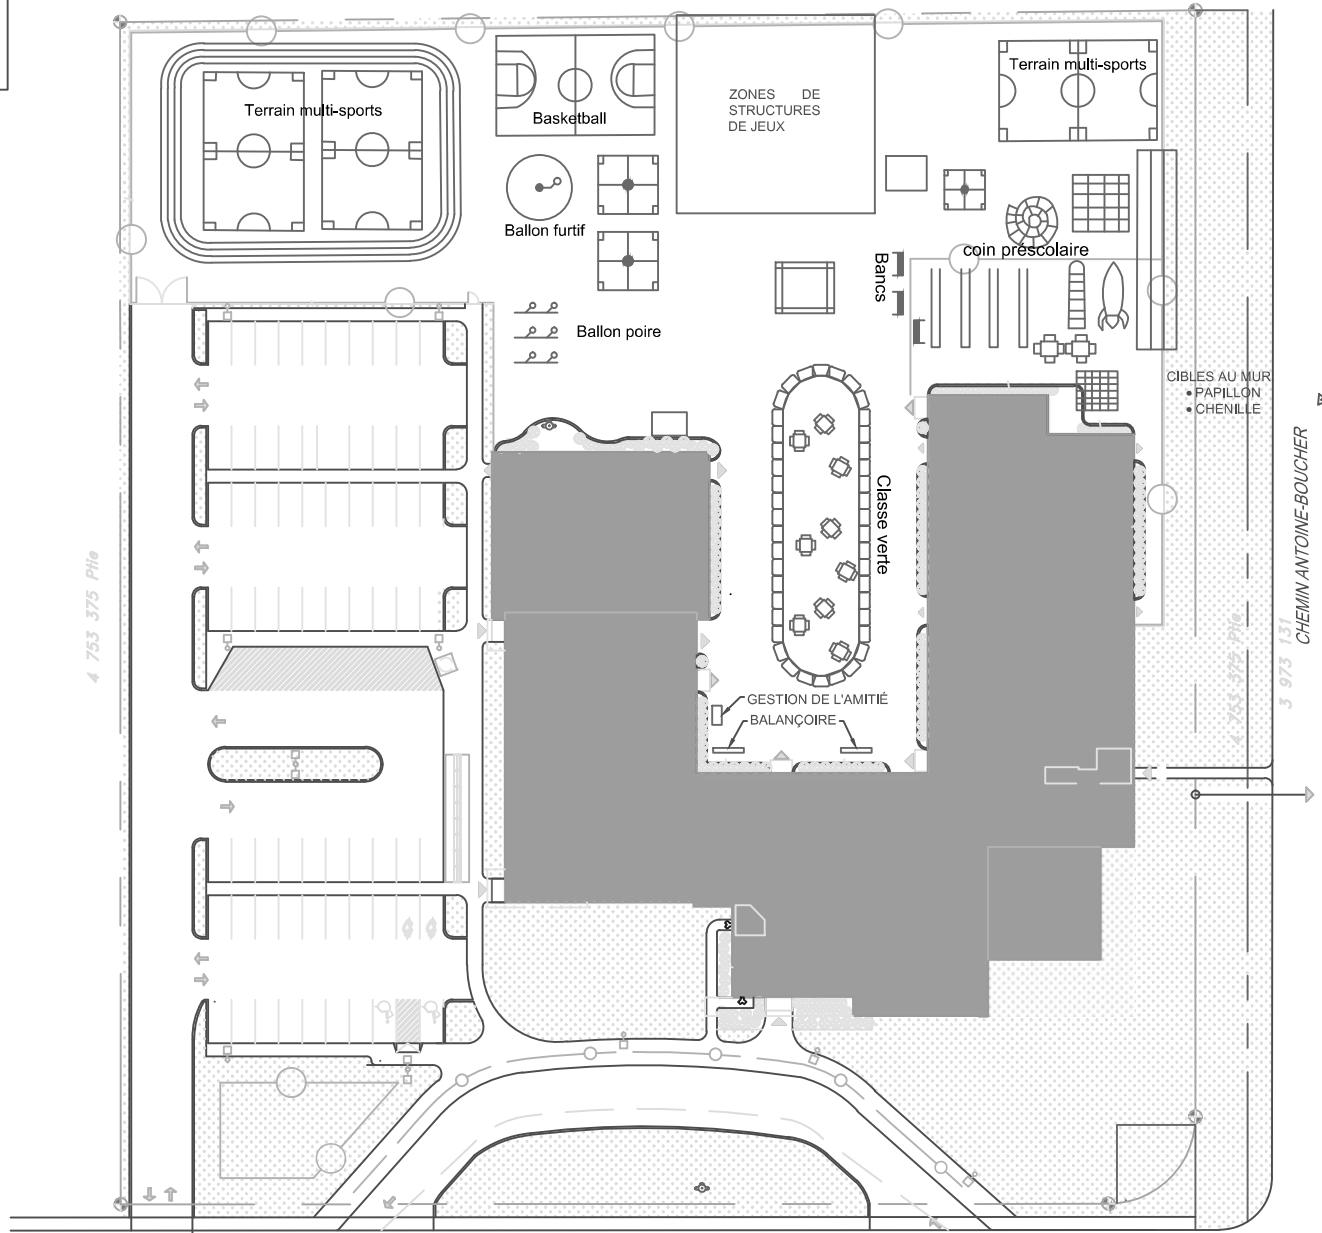

IL EST À NOTER QU'À CERTAINES PLACES IL Y A LA PRÉSENCE D'ARBRES QUI NE SONT PAS DESSINÉS SUR LES PLANS

RUE DU RATON-LAVEUR

245 RUE DU RATON-LAVEUR
GATINEAU (QUÉBEC)

Centre de services scolaire des Portages-de-l'Outaouais
225, rue Saint-Rédempteur, Gatineau (Québec) J8X 2T3
Téléphone: (819) 771-4548, Télécopieur: (819) 771-1666

PROJET:
EMBELLISSMENT DE LA COURS D'ÉCOLE
AMÉNAGEMENT DES ZONES DE JEUX
PLAN D'ENSEMBLE GÉNÉRAL

PAR: R.MAALOUF	PROJET: 21-26-69
DATE: 2022/01/13	
ECHELLE: Aucune	

PAGE:
1